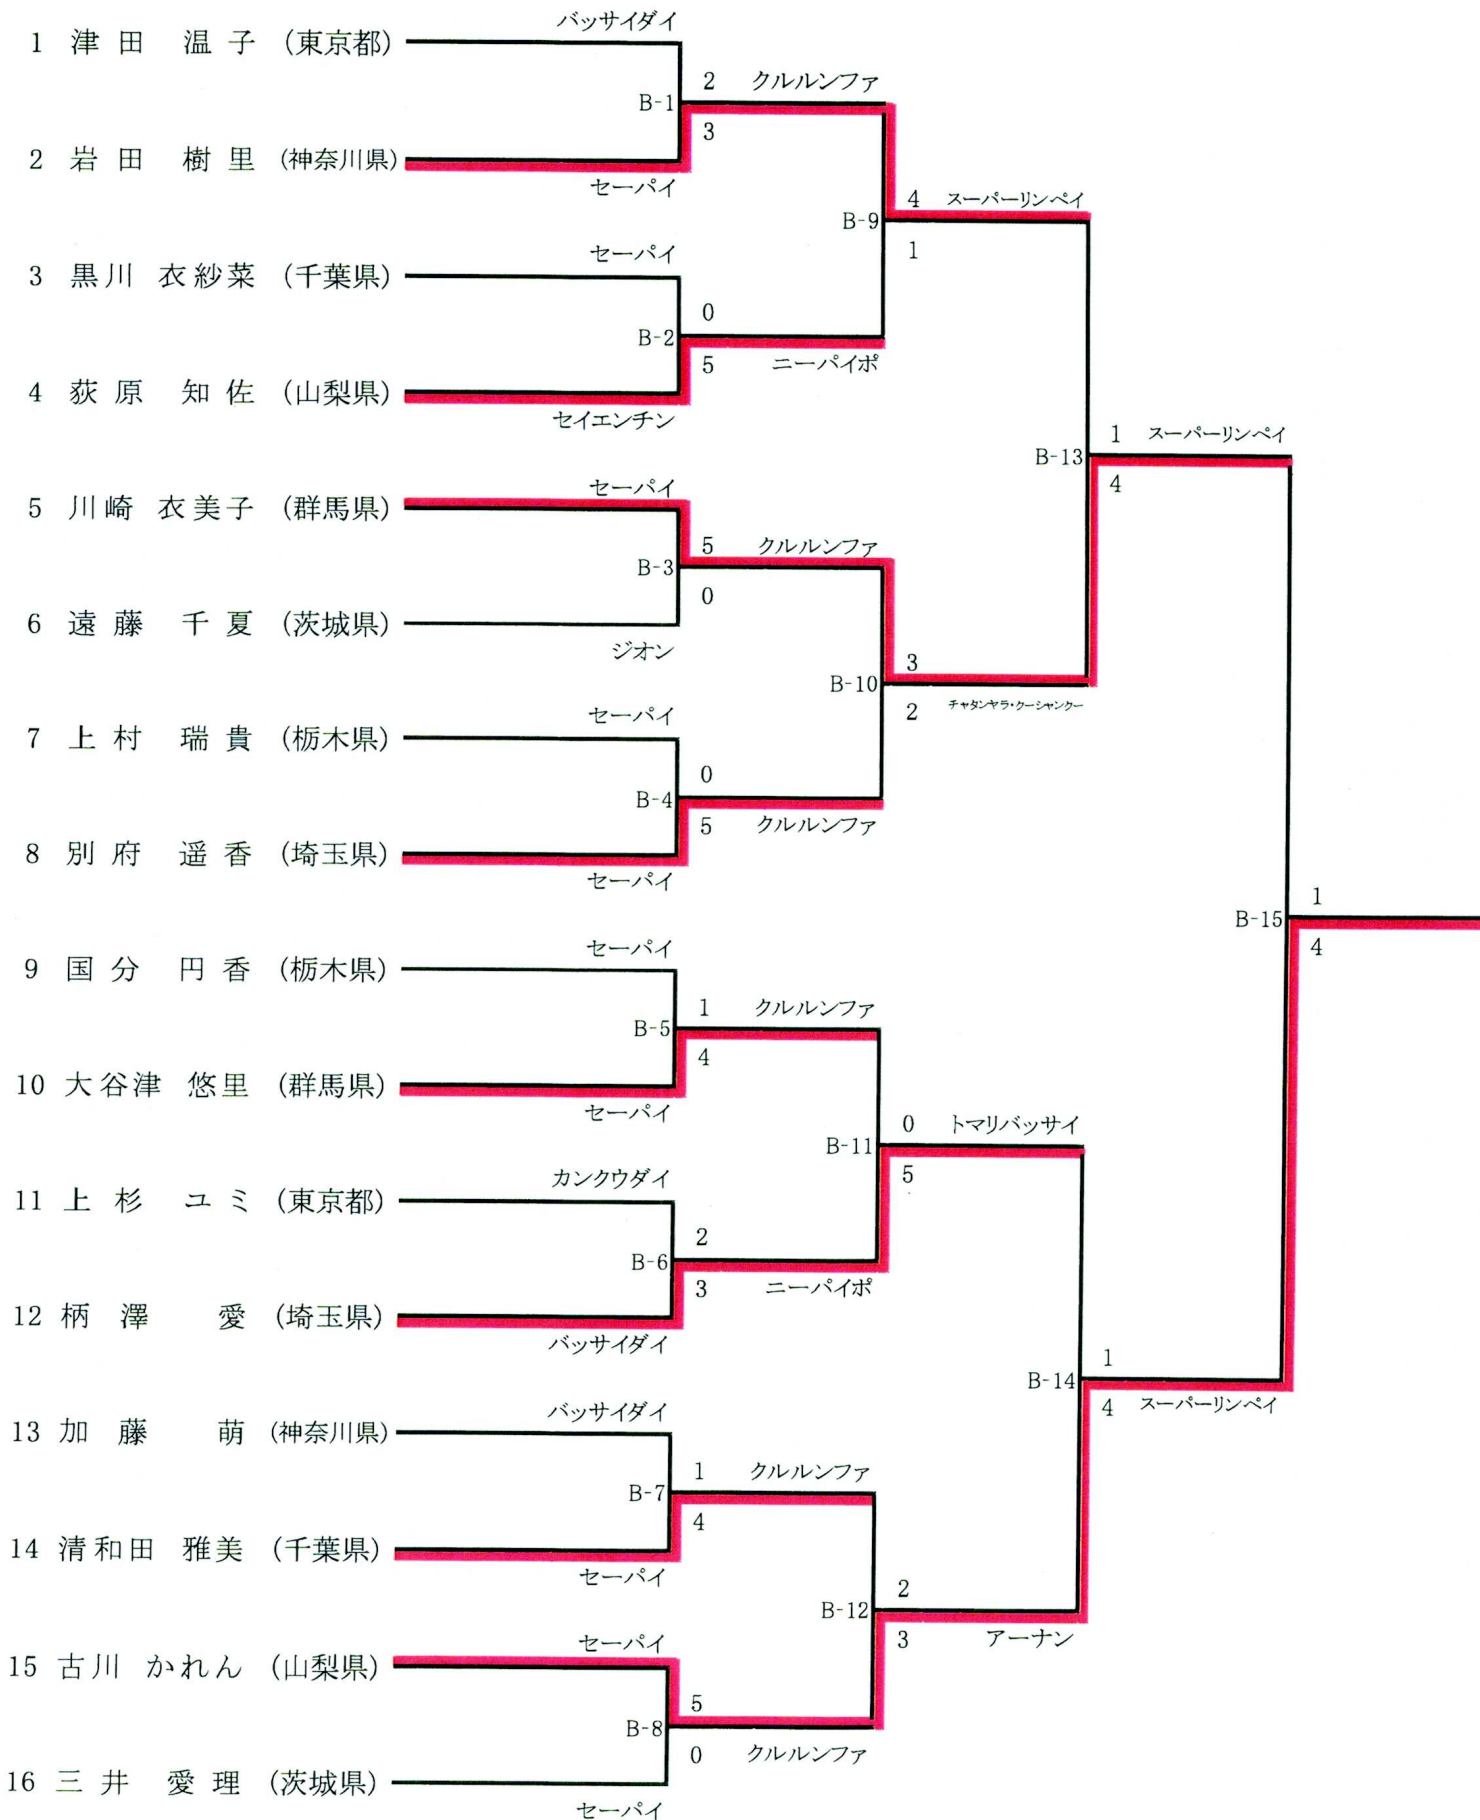

成年男子形

成年女子形

少年男子形

少年女子形

成年男子団体形

● 3位決定戦

成年女子団体形

● 3位決定戦

成年男子軽量級組手

成年男子中量級組手

成年男子重量級組手

成年女子組手軽量級

成年女子組手重量級

少年男子組手

少年女子組手

成年男子団体組手

● 3位決定戦

成年女子団体組手

● 3位決定戦