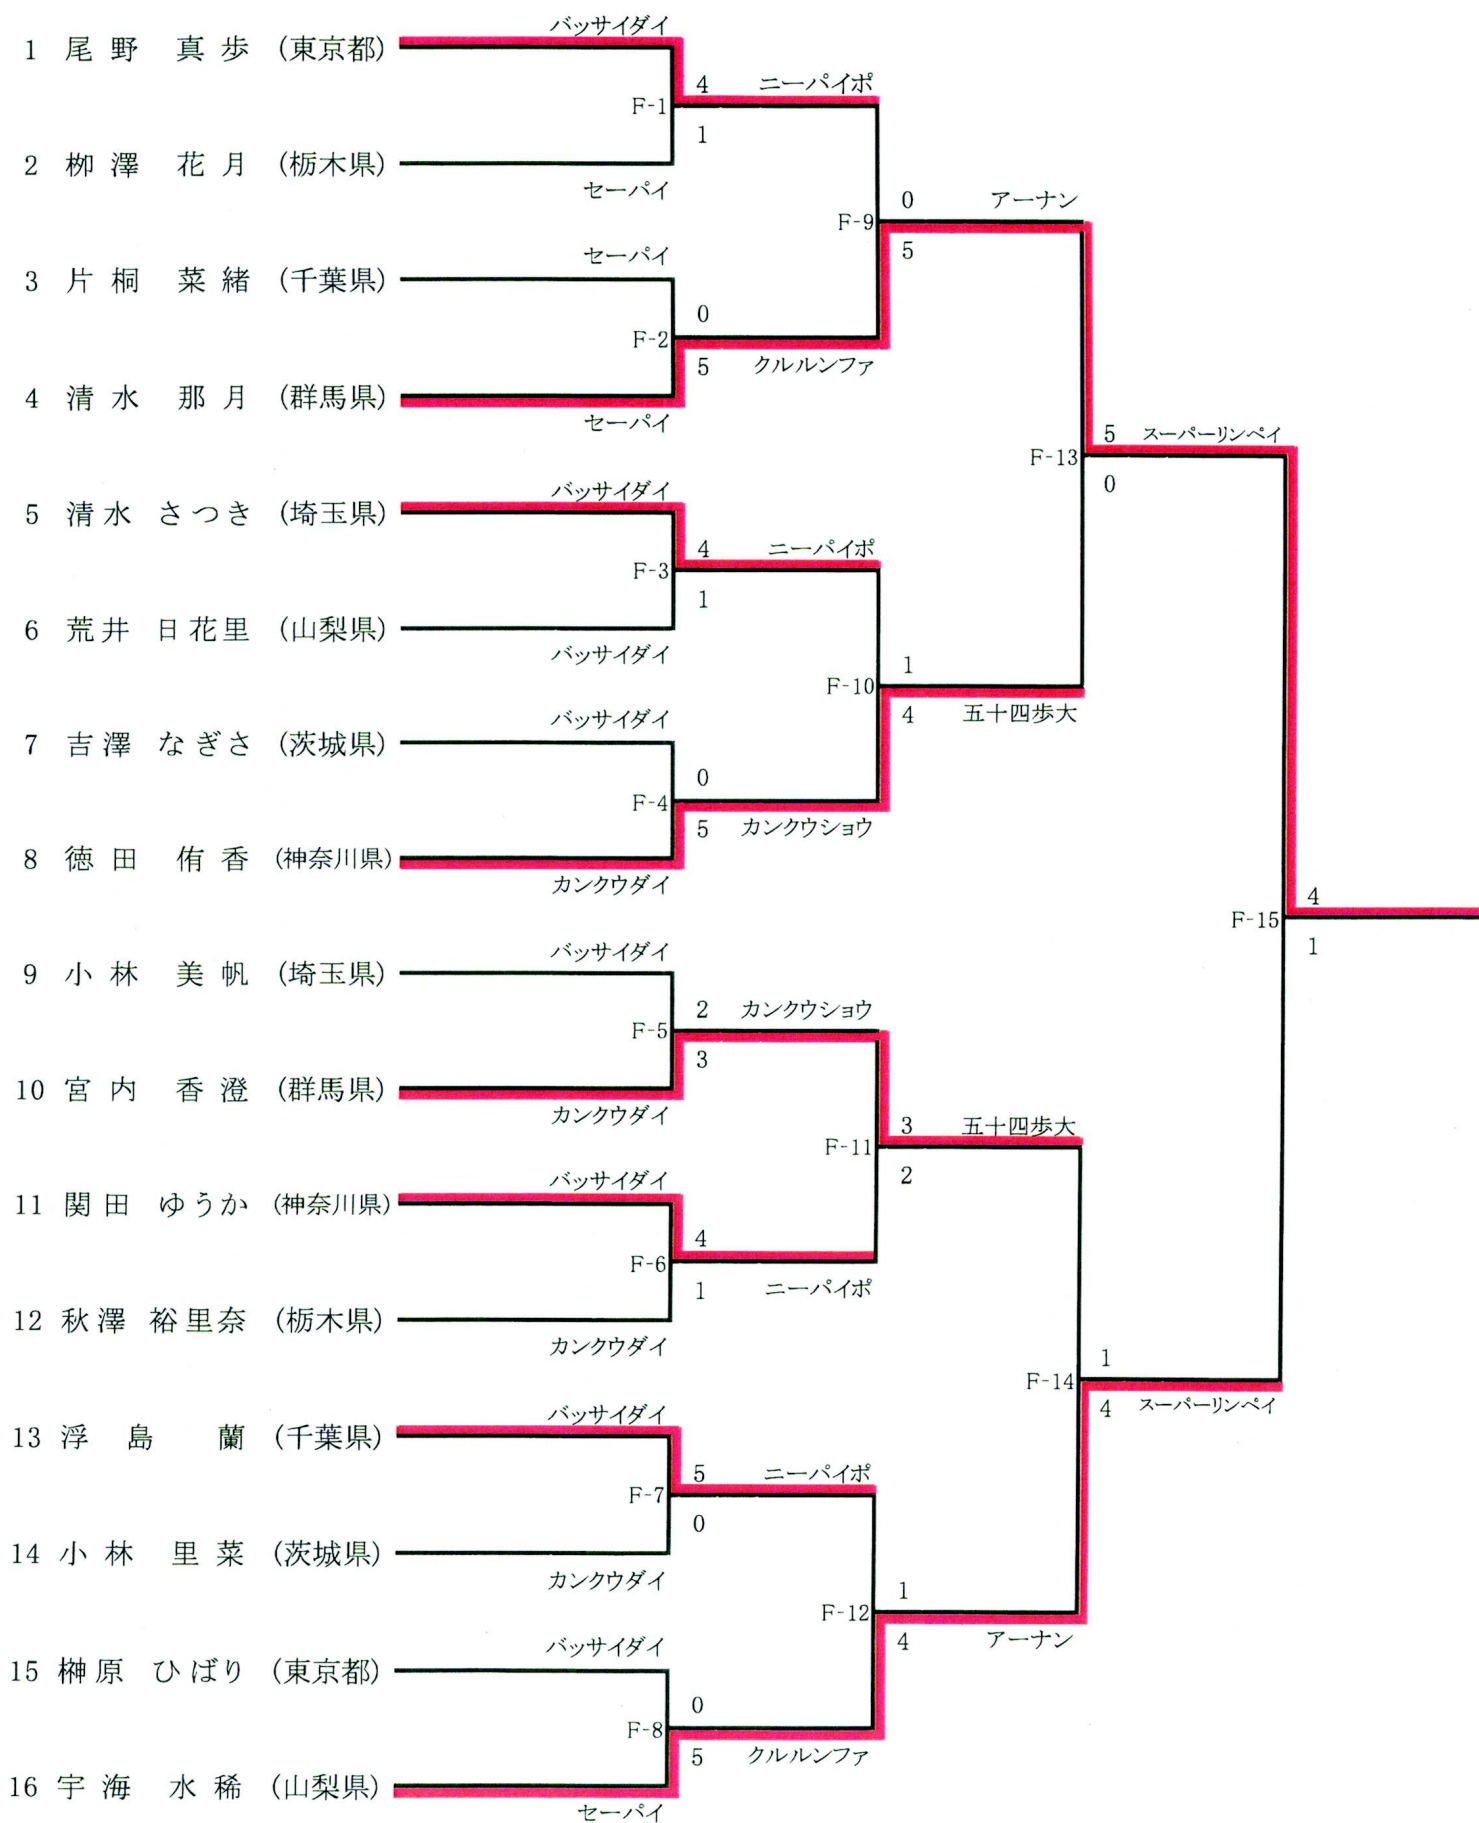

成年男子形

成年女子形

少年男子形

少年女子形

成年男子団体形

● 3位決定戦

成年女子団体形

● 3位決定戦

成年男子軽量級組手

成年男子中量級組手

成年男子重量級組手

成年女子組手軽量級

成年女子組手重量級

少年男子組手

少年女子組手

成年男子団体組手

● 3位決定戦

成年女子団体組手

● 3位決定戦