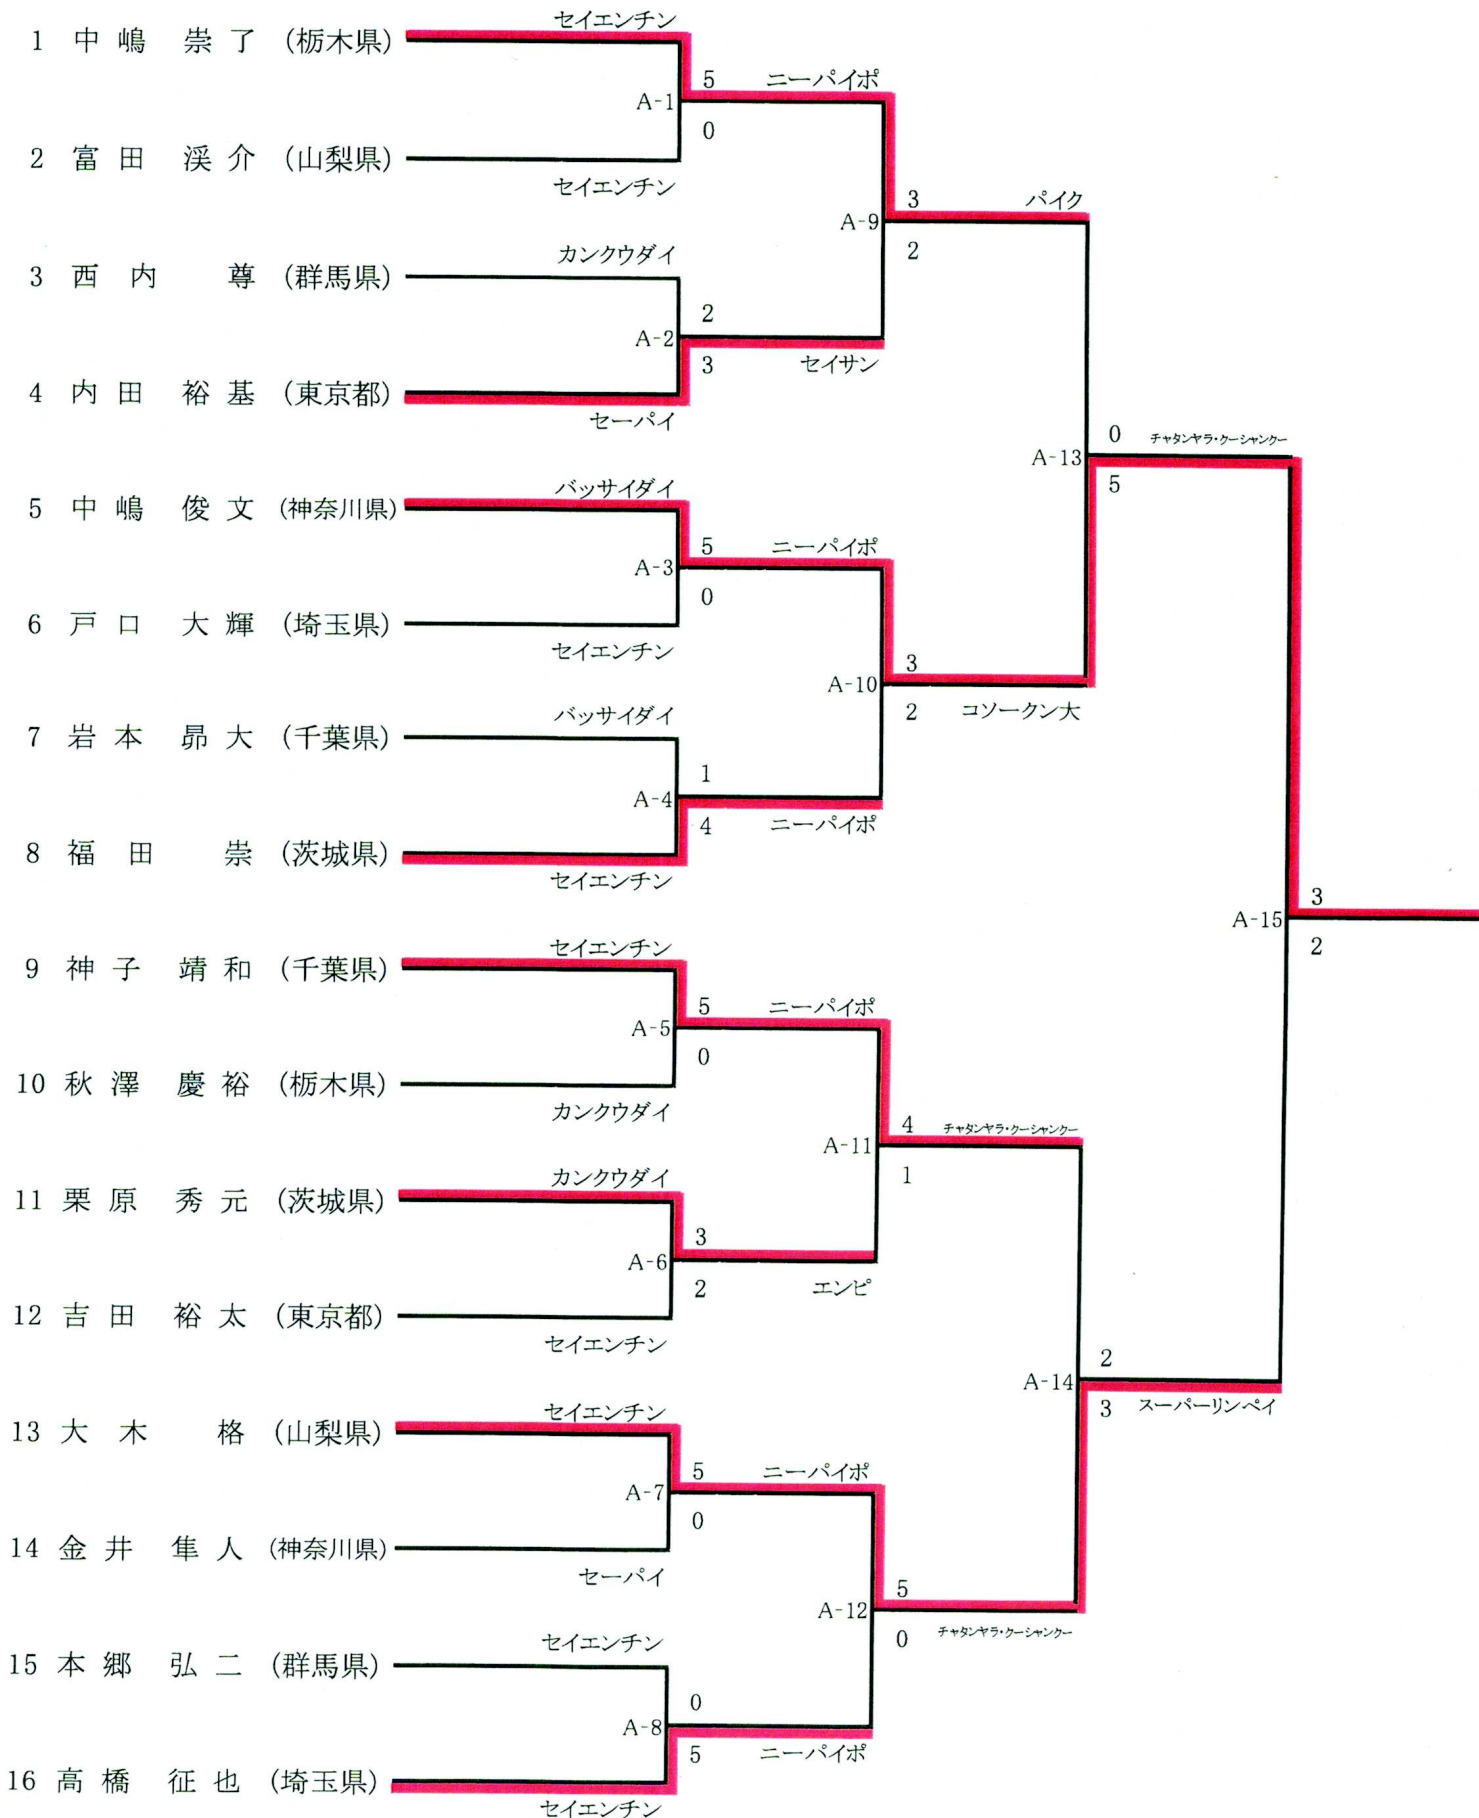

成年男子形

成年女子形

少年男子形

少年女子形

成年男子団体形

● 3位決定戦

成年女子団体形

● 3位決定戦

成年男子軽量級組手

成年男子中量級組手

成年男子重量級組手

成年女子組手軽量級

成年女子組手重量級

少年男子組手

少年女子組手

成年男子団体組手

● 3位決定戦

成年女子団体組手

● 3位決定戦