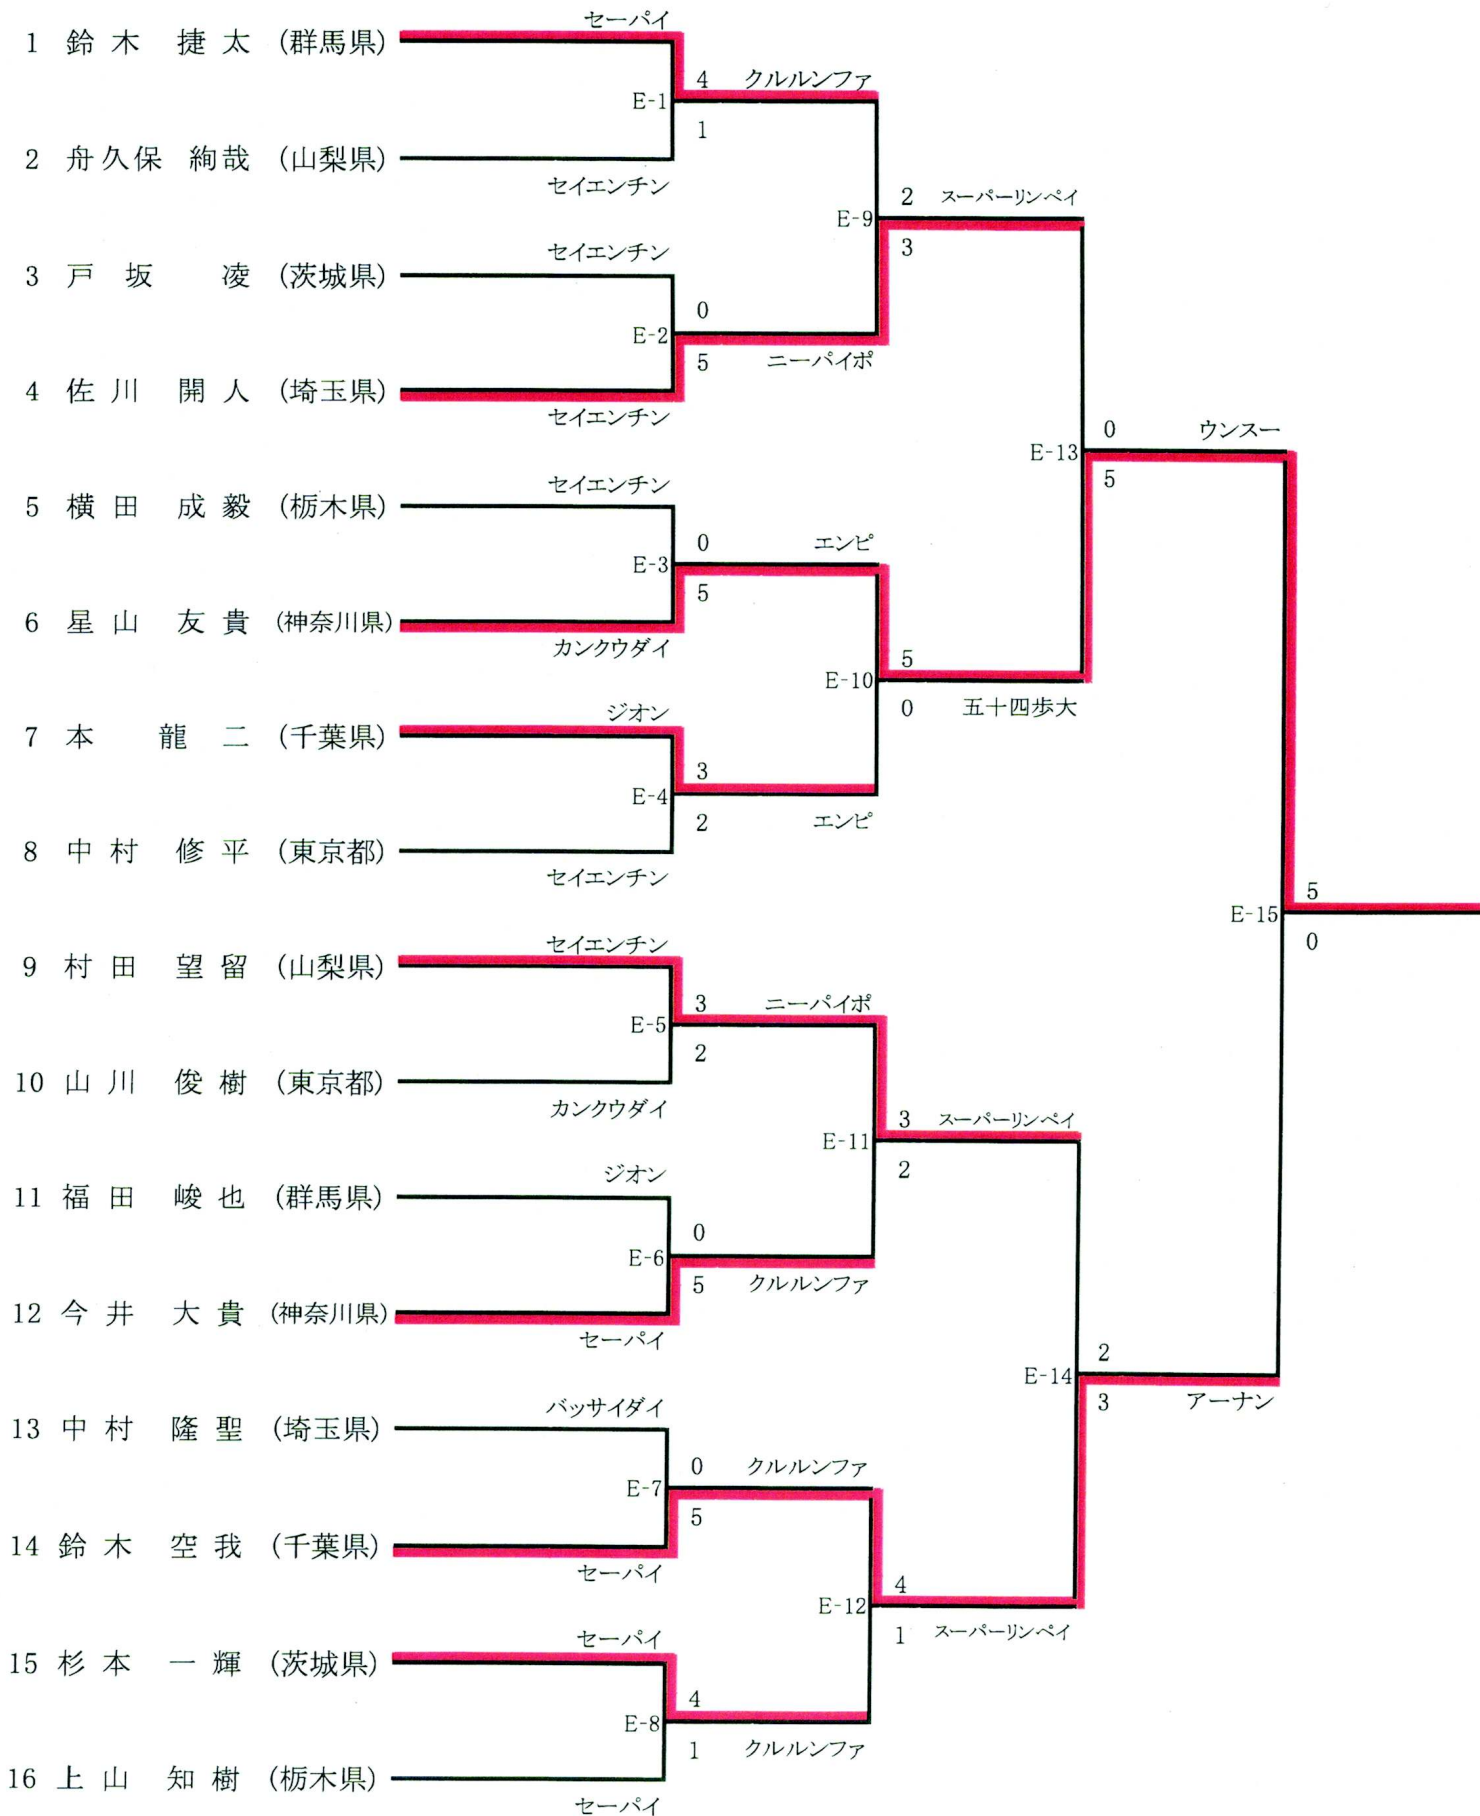

成年男子形

成年女子形

少年男子形

少年女子形

成年男子団体形

● 3位決定戦

成年女子団体形

● 3位決定戦

成年男子軽量級組手

成年男子中量級組手

成年男子重量級組手

成年女子組手軽量級

成年女子組手重量級

少年男子組手

少年女子組手

成年男子団体組手

● 3位決定戦

成年女子団体組手

● 3位決定戦